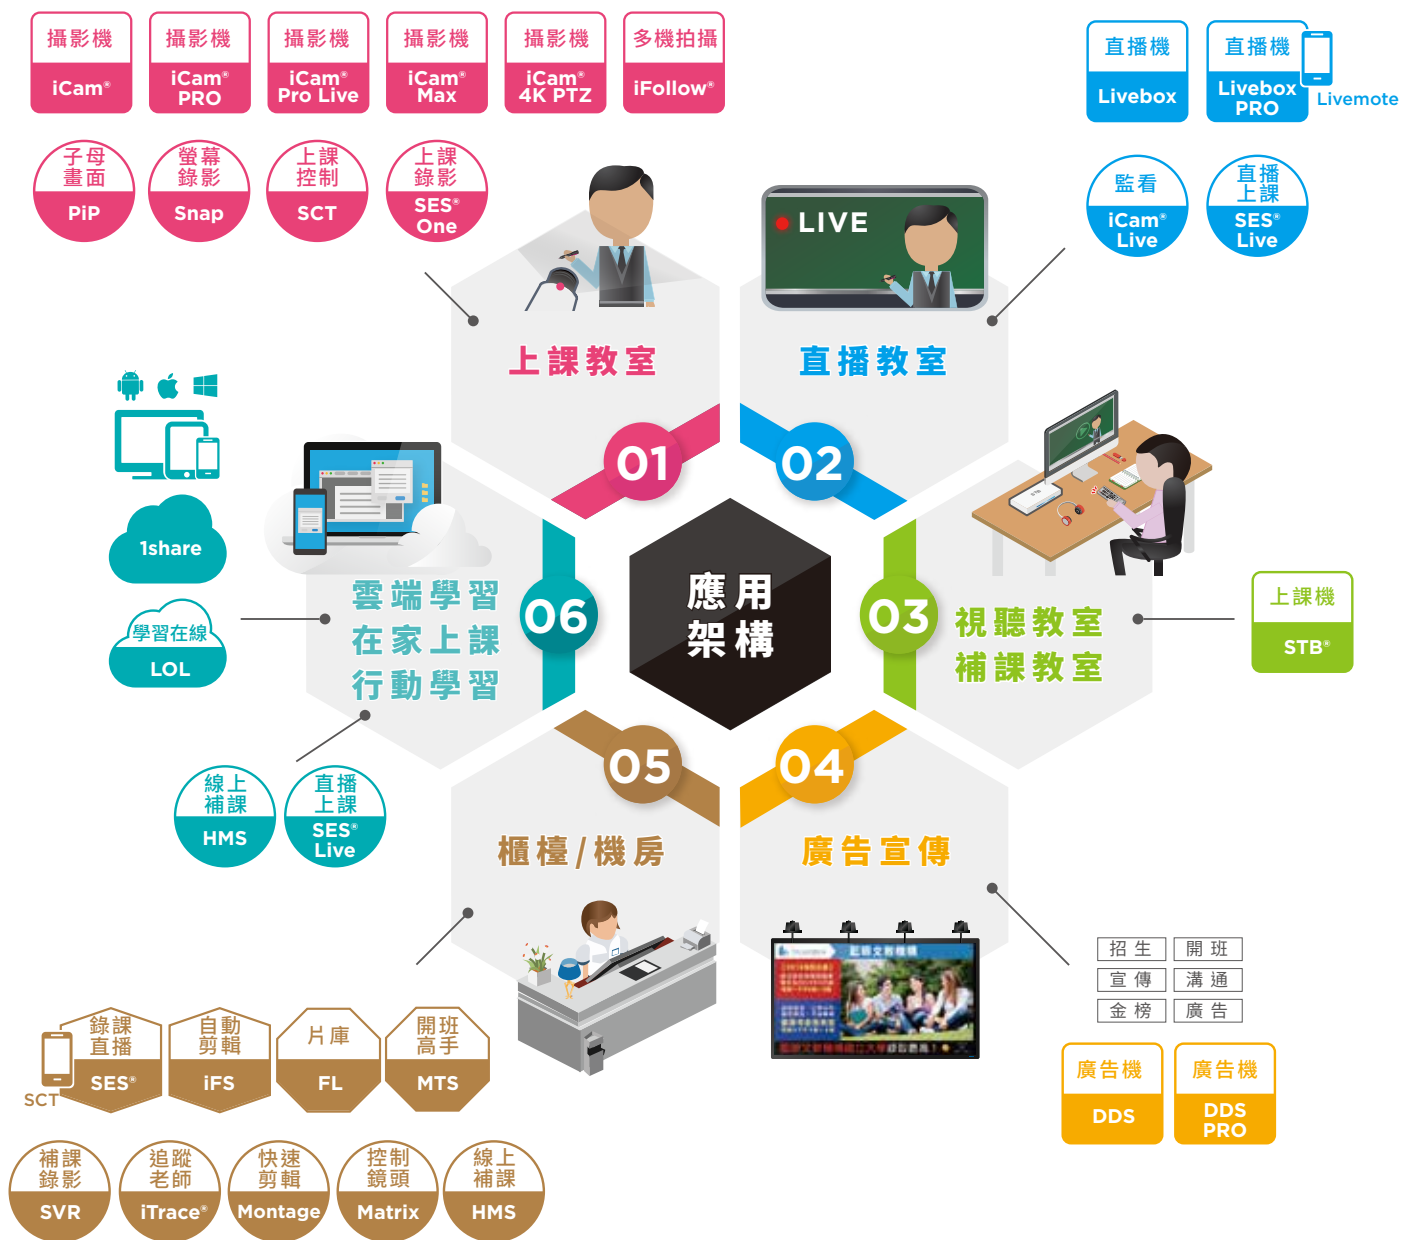

珍惜每位客戶意見
致力維持高滿意度

客戶數目超過 9000家

客戶清單

BlueEyes[®]

SYSTEM DIAGRAM

系統架構

硬體
 軟體
 工作站
 伺服器
 服務

BlueEyes[®]

CAMERA

攝影機

iCam[®] 超高畫質數位攝影機

課程拍攝

錄影指示燈

字體強化

商標浮水印

隱私保護