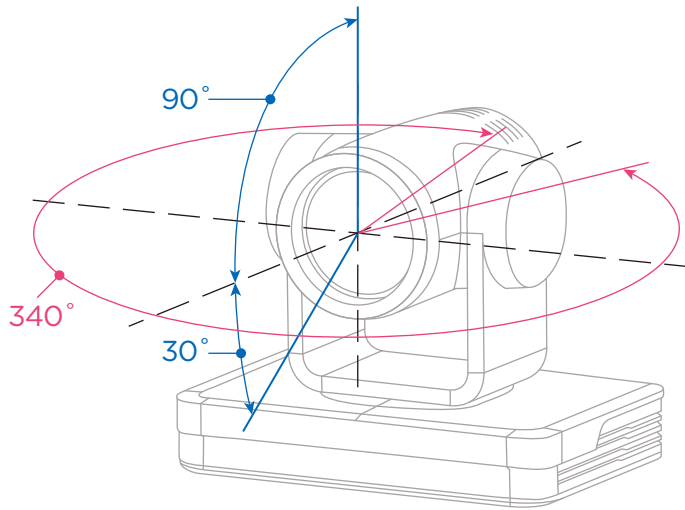

頭戴式麥克風

領夾式麥克風

耳掛式麥克風

頸掛式麥克風

iCam® 4K PTZ 可單機多人追蹤

無人控制下，AI 人形追蹤通過網頁點選人物相框的方式切換追蹤對象。

iCam® 4K PTZ 可多機追蹤多人

無人控制下，iCam® 4K PTZ 多機追蹤不同對象，不會錯亂。

iCam® 4K PTZ 是一款全功能攝影機

iCam® 4K PTZ 攝影機內建高階對焦算法確保鏡頭能夠快速、精確、穩定地自動對焦。
水平轉動向左右各170°，合計340°大範圍，俯仰上下轉動向下30°、向上90°，水平控制速度最快高達每秒60°，俯仰控制速度最快高達每秒45°。

iCam® 4K PTZ 攝影機採用12倍光學與15倍數位縮放且視角高達 70° 的光學變焦鏡頭。

支援多種安裝方式

三腳架