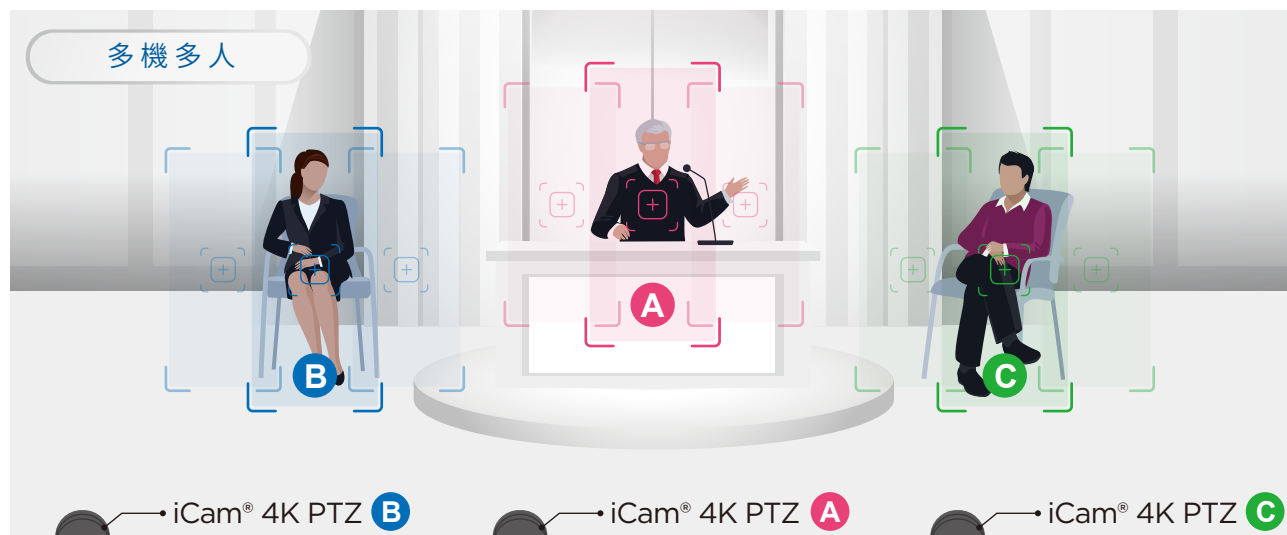

影像品質為 4K 超高畫質
是傳統攝影機的 98 倍以上

領先同業率先採用日本進口
SONY 最新 Exmor 背照式
高感度感光元件(CMOS)

攝影機內建 AI 機器學習
自動追蹤分析處理晶片

支援收音方式

外接麥克風

手持式麥克風

監聽麥克風

懸吊式麥克風

頭戴式麥克風

領夾式麥克風

耳掛式麥克風

頸掛式麥克風

iCam® 4K PTZ 可單機多人追蹤

無人控制下，AI 人形追蹤通過網頁點選人物相框的方式切換追蹤對象。

iCam® 4K PTZ 可多機追蹤多人

無人控制下，iCam® 4K PTZ 多機追蹤不同對象，不會錯亂。

iCam® 4K PTZ 是一款全功能攝影機

iCam® 4K PTZ 攝影機內建高階對焦算法確保鏡頭能夠快速、精確、穩定地自動對焦。
水平轉動向左右各170°，合計340°大範圍，俯仰上下轉動向下30°、向上90°，水平控制速度最快高達每秒60°，俯仰控制速度最快高達每秒45°。

iCam® 4K PTZ 攝影機採用12倍光學與15倍數位縮放且視角高達 70° 的光學變焦鏡頭。

支援多種安裝方式

三腳架