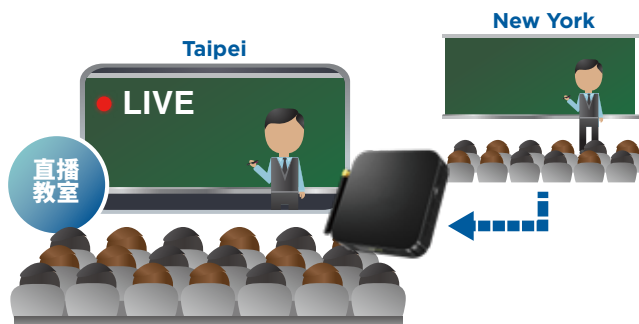

畫質細膩重現

支援 iFollow[®]
多機拍攝

輕鬆管理設定

手機遙控功能

- 解決教室內座位不足與異地同步授課問題
- 適用 SES® 旗艦版與 iCam® 系列攝影機
- Full HD 1080P 超高畫質直播影像
- HDMI 純數位訊號, 影音同步流暢輸出
- 搭配 iFollow® 多機拍攝, 可自動切換畫面
- 採用專用機設計, 開機迅速, 免維護

異地同時上課 知識分享無界限

C2C, Classroom to Classroom