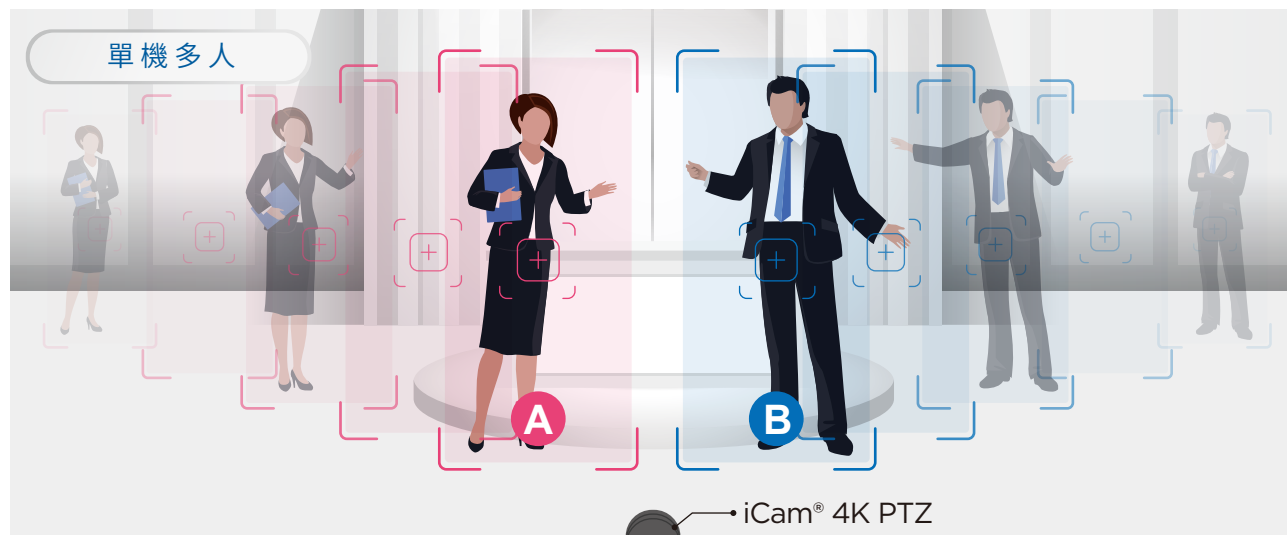

影像品質為 4K 超高畫質
是傳統攝影機的 98 倍以上

領先同業率先採用日本進口
SONY 最新 Exmor 背照式
高感度感光元件(CMOS)

攝影機內建 AI 機器學習
自動追蹤分析處理晶片

支援收音方式

外接麥克風

手持式麥克風

監聽麥克風

懸吊式麥克風

頭戴式麥克風

領夾式麥克風

耳掛式麥克風

頸掛式麥克風

iCam® 4K PTZ 可單機多人追蹤

無人控制下，AI 人形追蹤通過網頁點選人物相框的方式切換追蹤對象。

iCam® 4K PTZ 可多機追蹤多人

無人控制下，iCam® 4K PTZ 多機追蹤不同對象，不會錯亂。

iCam® 4K PTZ 是一款全功能攝影機

iCam® 4K PTZ 攝影機內建高階對焦算法確保鏡頭能夠快速、精確、穩定地自動對焦。
水平轉動向左右各170°，合計340°大範圍，俯仰上下轉動向下30°、向上90°，水平控制速度最快高達每秒60°，俯仰控制速度最快高達每秒45°。

iCam® 4K PTZ 攝影機採用12倍光學與15倍數位縮放且視角高達 70° 的光學變焦鏡頭。

支援多種安裝方式

三腳架