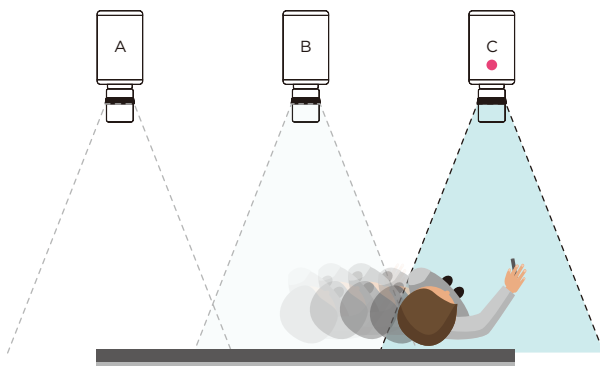

接線示意圖

掃描看更多

iFollow[®] 自動追蹤多機拍攝技術

電視台拍攝手法

多機拍攝

自動追蹤

輕鬆設定

適用各種場合

- 藍眼科技請教知名電視台的專業攝影團隊，針對各種場合應用，仿照電視台的拍攝手法，研發了 iFollow[®] 新型態的拍攝手法，運用多支固定方向拍攝的 iCam[®] 系列超高畫質數位攝影機，多機同時捕捉現場畫面。
- 每支攝影機的對焦十分清晰且拍攝範圍明確，絕對不會漏掉任何寶貴鏡頭，可以在瞬間輸出最合適且最完美的上課影片。

自動追蹤

多機遙控切換

掃描看更多

FS

扇形感應器

感應範圍可達2.5公尺
可隨意調整感應敏感度