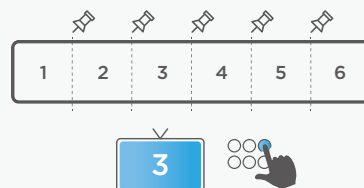

知識點製作

掃描看更多

iTrace[®] 圖像分析追蹤軟體 for iFollow[®]

自動追蹤高手

多機拍攝

自動追蹤走位

偵測區域自選

6支圖像分析