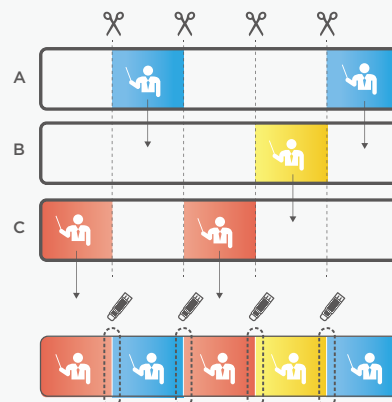

Windows 10

- 切割合併、分鏡混編與知識點製作三大組成
- 針對單一或多部影片進行快速切割或合併
- 支援 iFollow® 多機拍攝技術，產生混編後的新影片
- 插入章節標記，常用於知識點解答的錄製
- 剪輯前後的畫質完全無損，不因剪輯造成畫質降低
- 可快速產生剪輯完成影片，節省人事支出成本
- 同時編輯三部影片畫面，輸出影片同電視台拍攝效果

三大優勢

分鏡混編

切割合併

知識點製作

切割合併

分鏡混編 (iFollow®)

知識點製作

掃描看更多

iTrace[®] 圖像分析追蹤軟體 for iFollow[®]

自動追蹤高手

多機拍攝

自動追蹤走位

偵測區域自選

6支圖像分析