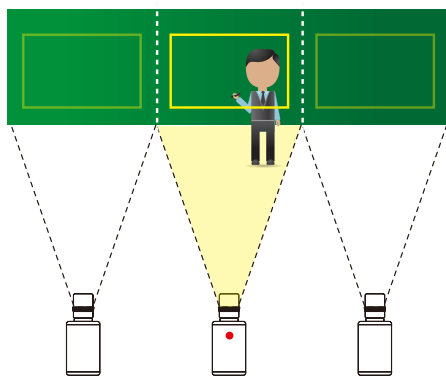

自行圈選偵測

延遲觸發時間

專屬時間表

分辨多人存在

Windows 10

- 在 iFollow® 多機拍攝環境下，自動追蹤講師講課所在位置
- 學生起立發問時自動偵測，主要攝影機立刻切換拍攝學員
- 單一套 iTrace® 軟體支援高達 6 支圖像分析用攝影機與 10 台 SES® 工作站
- 管理者可自行圈選偵測範圍(ROI)
- 單一支圖像分析用攝影機支援高達 32 個老師 ROI，64 個學生 ROI
- 管理者可根據現場環境調整偵測敏感度，確保圖像分析更加準確
- 當偵測範圍內有兩人以上同時存在時，軟體可選擇繼續動作與否
- 自動分辨講師與其他參與者，預設以第一人為恆常追蹤目標
- 管理者可直覺看到目前圖像分析用攝影機偵測到的 ROI 狀態
- 可調整被偵測者進入 ROI 區塊的延遲觸發時間
- 按照教室設定不同的 ROI 時間表，可針對講師定義專屬 ROI