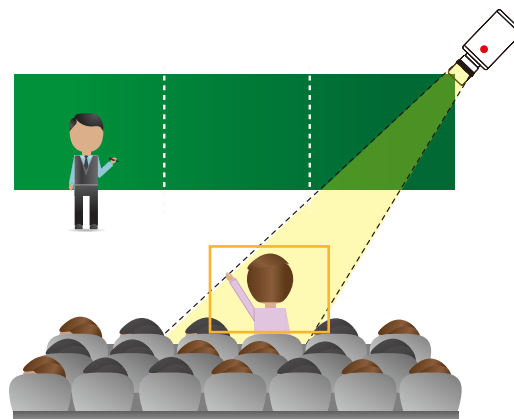

畫面自動切換，拍攝發問學員