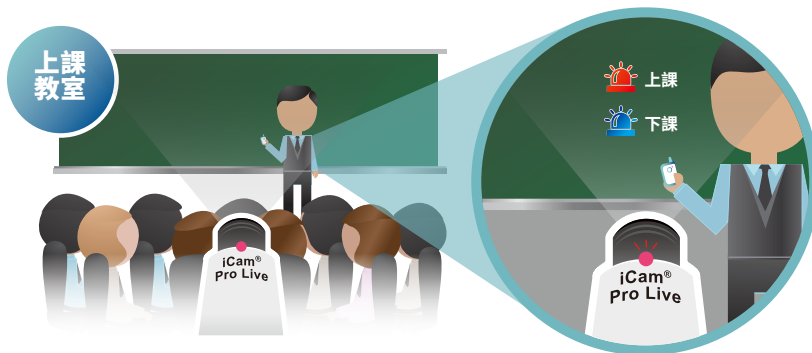

多機拍攝零死角

獨創字體強化

立體收音感受

智慧光感提醒

學生隱私
自動防護

Noise Clear
極淨音頻

浮水印捍衛版權

日本進口鏡頭

高解析CD音質

美國影像晶片

- 藍光等級 Full HD 1080P 超高畫質
- 每秒 30 幅影像的超動態捕捉
- 領先雙麥克風設計 立體收音效果
- 高解析 CD 音質 立體聲感受
- 日本進口專業攝影防眩光鏡頭
- 美國德州儀器(TI)影像處理晶片(DSP)
- 日本 SONY Exmor 新一代背照式感光元件
- 美國德州儀器(TI)聲音處理晶片(miniDSP)
- 獨家創新多功能 LED 錄影指示燈
- 業界首創無線遙控上下課
- 進化版 ePTZ，更彈性拍攝
- 完整保護上課學員隱私
- 版權浮水印設計，避免盜用
- 適合所有書寫版的字體強化功能
- 獨創 iFollow® 自動追蹤多機拍攝技術
- Noise Clear 降低背景噪音，等化改善音質