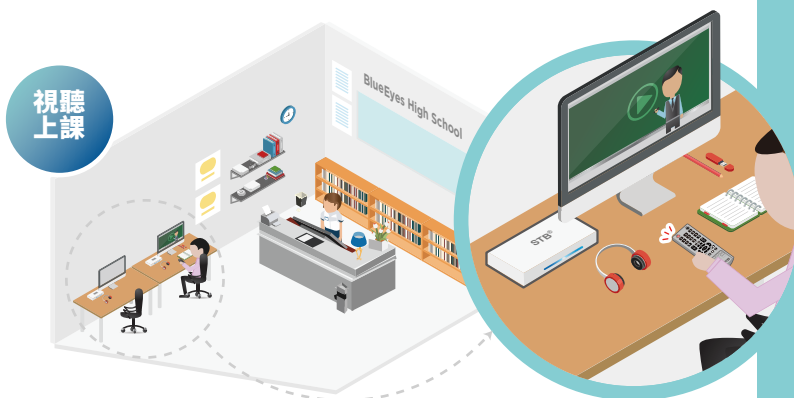

重現細膩畫質

影片順暢不卡頓

獨創秒進秒退

節能省電環保

超值划算價格

紅外線/線控

可相容舊螢幕

- 防盜防拷設計, 影片絕不外流
- HDMI 數位訊號, 畫面音質超清晰
- 播放中畫面可任意放大, 細節一覽無遺
- 獨創秒進秒退與章節功能, 觀課超好用
- 採用硬體解壓縮技術, 畫面流暢不卡頓
- 學員使用遙控器操作, 免教學人人會用
- 技藝專屬的慢放控制, 分解老師動作的細節
- 可針對影片中任一片段重複循環播放