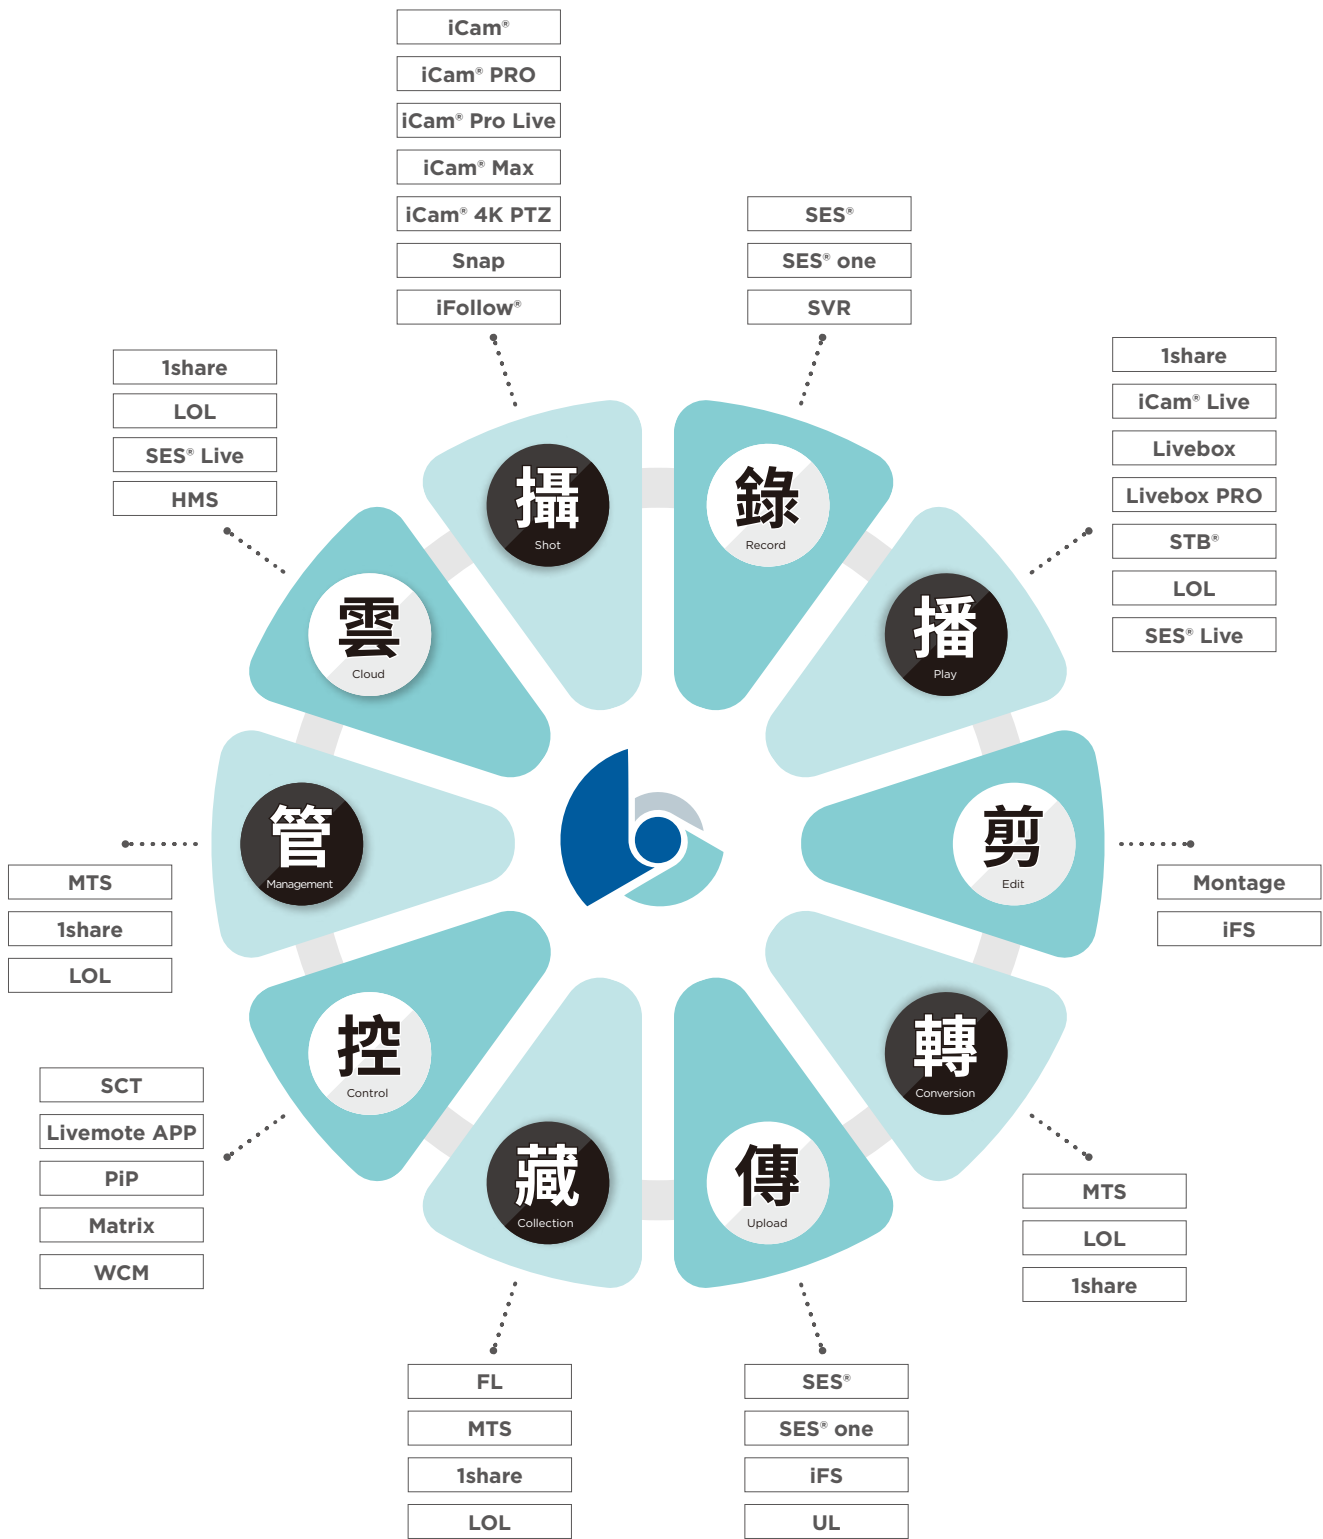

珍惜每位客戶意見
致力維持高滿意度

客戶數目超過 9000家

客戶清單

BlueEyes[®]

SYSTEM DIAGRAM

系統架構

硬體
 軟體
 工作站
 伺服器
 服務

BlueEyes[®]

CAMERA

攝影機

iCam[®] 超高畫質數位攝影機

課程拍攝

錄影指示燈

字體強化

商標浮水印

隱私保護