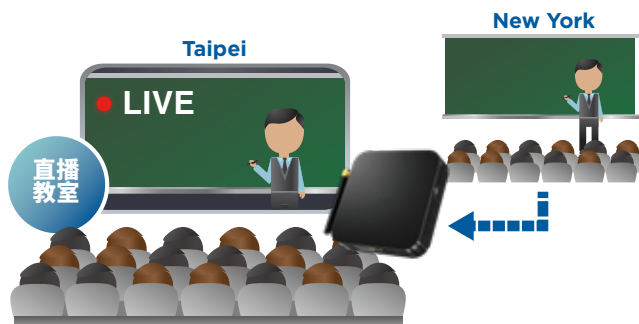

透過 Wi-Fi
快遞影音

教室彈性運用

支援多樣來源

- 解決教室內座位不足與異地同步教學問題
- 適用 SES 旗艦版與 iCam® 系列攝影機
- Full HD 1080P 超高畫質直播影像
- HDMI 純數位訊號, 影音同步流暢輸出
- 內建 20 個直播頻道, 可透過手機遙控或滑鼠切換
- 搭配 iFollow® 多機拍攝, 可自動切換畫面
- 內建輪播功能, 自訂輪播間格與直播頻道
- 採用專用機設計, 開機迅速, 免維護

異地同時上課 知識分享無界限

C2C, Classroom to Classroom

手機操控畫面

手機就是您專屬遙控器

異地同步教學

感受如同現場般真實

掃描看更多

DDS 廣告機