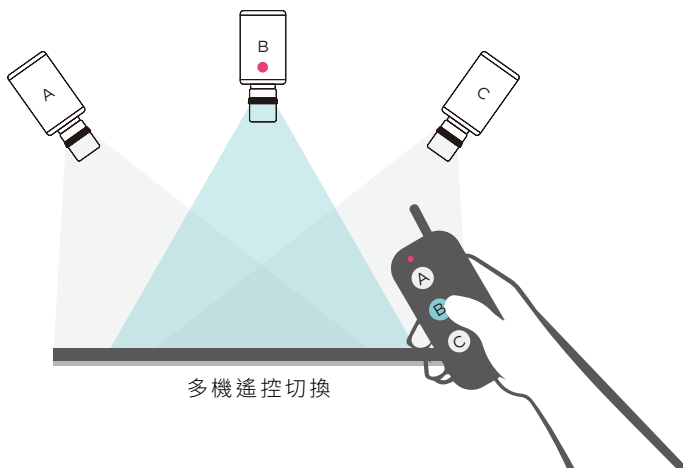

接線示意圖

掃描看更多

iFollow[®] 自動追蹤多機拍攝技術

電視台拍攝手法

多機拍攝

自動追蹤

輕鬆設定

適用各種場合

- 藍眼科技請教知名電視台的專業攝影團隊，針對各種場合應用，仿照電視台的拍攝手法，研發了 iFollow[®] 新型態的拍攝手法，運用多支固定方向拍攝的 iCam[®] 系列超高畫質數位攝影機，多機同時捕捉現場畫面。
- 每支攝影機的對焦十分清晰且拍攝範圍明確，絕對不會漏掉任何寶貴鏡頭，可以在瞬間輸出最合適且最完美的上課影片。

自動追蹤

多機遙控切換

掃描看更多

FS

扇形感應器

感應範圍可達2.5公尺
可隨意調整感應敏感度