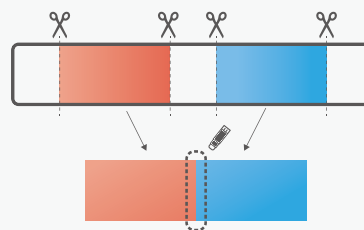

Windows 10

- 切割合併、分鏡混編與知識點製作三大組成
- 針對單一或多部影片進行快速切割或合併
- 支援 iFollow® 多機拍攝技術，產生混編後的新影片
- 插入章節標記，常用於知識點解答的錄製
- 剪輯前後的畫質完全無損，不因剪輯造成畫質降低
- 可快速產生剪輯完成影片，節省人事支出成本
- 同時編輯三部影片畫面，輸出影片同電視台拍攝效果

三大優勢

分鏡混編

切割合併

知識點製作

切割合併

分鏡混編 (iFollow®)