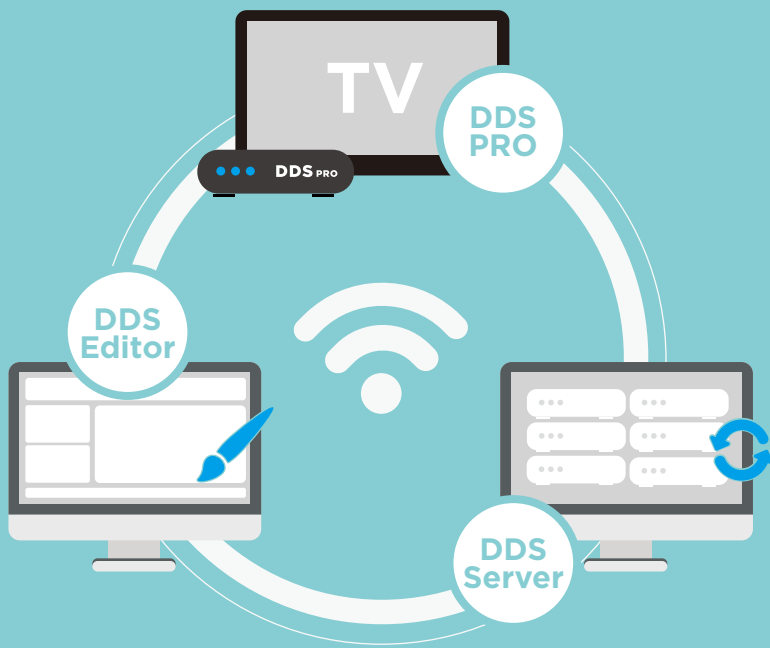

- > 提升企業與專業形象、凝聚客戶與員工向心力
- > 普通電視華麗變身為多媒體互動電子看板
- > 4K 高畫質播放，打造五星級的視覺饗宴
- > 創新預覽畫面，輕鬆調整達到完美境界
- > 快訊插播消息無遠弗屆，通知零時差
- > 影片圖片、PDF 廣告文宣定時或循環播放
- > 呈現社群或官網資訊，營造共享互動
- > 總部一鍵啟動，全球各地同步更新
- > 多種樣板+自創，打造客製化時尚風貌
- > 智慧休眠節能省電，吸睛廣告有效放送
- > 全新設計跑馬燈，豐富資訊快速更迭

一鍵更新全部

輕鬆管理所有廣告機

4K 高傳真播放

領先同業最動人畫質

畫面真實預覽

廣告輸出完美呈現

掃描看更多