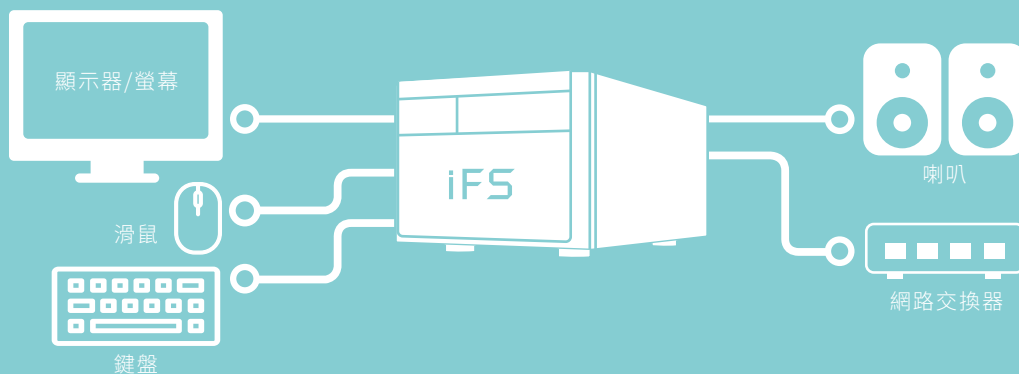

效能全時監視

錄課一條龍

- 內建先進影片自動填補機制(AFM)
- 全新設計的再生空間功能
- 自動剪輯後的影片，自動上傳高達 5 個站台
- 內建 Montage 無失真快速剪輯軟體所有功能
- iFollow® 多機拍攝影片，全自動分鏡混編輸出
- 針對 iCam® 系列攝影機或 iFollow® 錄製群組，可自訂上傳站台位置

錄課系統

自動上傳

掃描看更多

FL 片庫系統 伺服器

影片存儲、派課