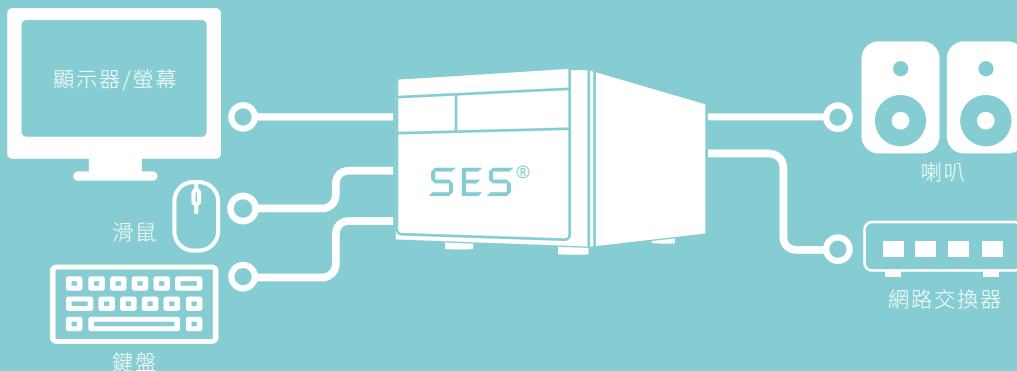

專業版

- 針對 6 支 iCam® 系列攝影機同時錄製
- 手動與課表選單全自動化錄影
- 影音同步不延遲畫面流暢不卡頓
- 貼心好用的片語設計讓您操作選單化
- Full HD 1080P 超高畫質影音同步錄影
- 瞬間派送課程至 STB® 上課機供學員觀看
- 支援修復損壞影片及多部影片合併功能
- 延後下課功能確保精彩內容完整錄製

旗艦版

- 針對 6 支 iCam® 系列攝影機同時錄製
- 支援 SCT 遠程控制(電腦與行動裝置)
- 允許高達 20 台 Livebox 直播現場教學
- 支援 iFollow® 自動追蹤多機拍攝技術
- 開放式 API，方便第三方系統整合

掃描看更多