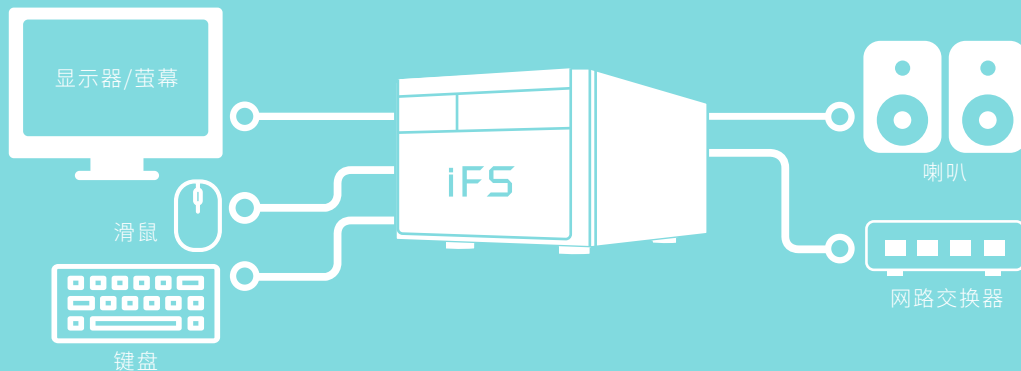

- 内建先进影片自动填补机制(AFM)
- 全新设计的再生空间功能
- 自动剪辑后的影片, 自动上传高达 5 个站台
- 内建 Montage 无失真快速剪辑软体所有功能
- iFollow 多机拍摄影片, 全自动分镜混编输出
- 针对 iCam 系列摄影机或 iFollow 录制群组, 可自订上传站台位置

扫描看更多