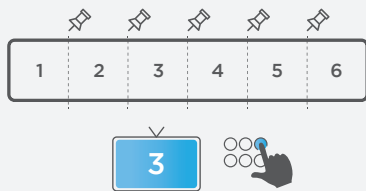

知识点制作

扫描看更多