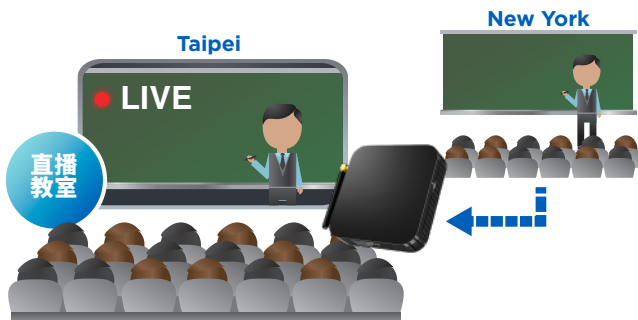

- 解决教室内座位不足与异地同步授课问题
- 适用 SES 旗舰版与 iCam/iCamPRO 摄影机
- Full HD 1080P 超高画质直播影像
- HDMI 纯数位讯号, 影音同步流畅输出
- 搭配 iFollow 多机拍摄, 可自动切换画面
- 采用专用机设计, 开机迅速, 免维护

异地同时上课 知识分享无界限

C2C, Classroom to Classroom

色彩完美呈现

高速无失真传送影像

异地同步教学

感受如同现场般真实