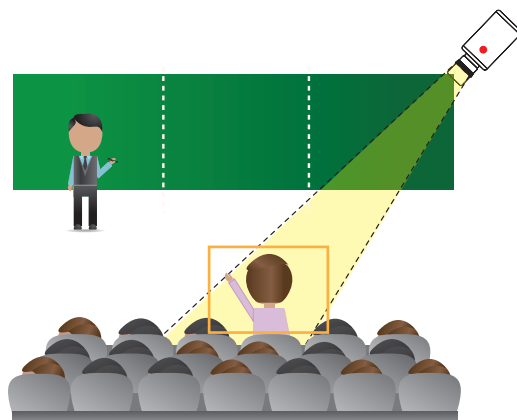

画面自动切换,拍摄发问学员

扫描看更多