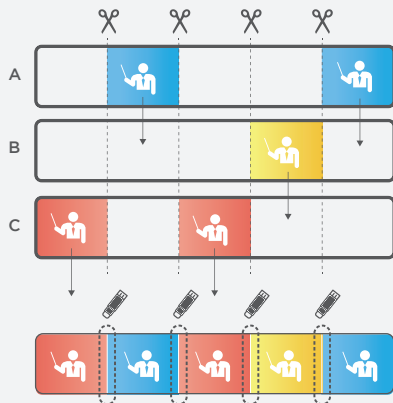

分镜混编 (iFollow)