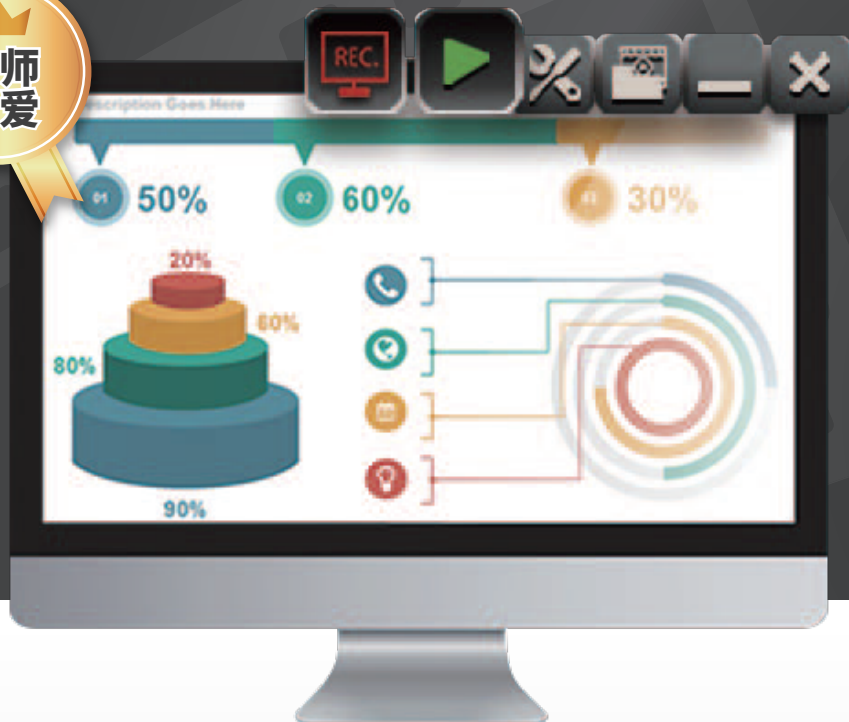

即时观看

云台控制

- Full HD 1080P 超高画质
- 单支 iCam / iCam PRO / iCam Pro Live / iCam Max 进行现场监看工作
- 可控制云台, 遥控进行上下左右旋转
- 可观看教室即时影像与聆听讲课声音

扫描看更多

SES Live 直播上课软件

观看直播

即时直播

安全认证

Microsoft Windows 11

Snap 萤幕录影伺服器软体 for iFollow

简报一同录制

超高画质

影像伺服器

长时间录影

电脑萤幕录影

支援多机拍摄

- 将老师的 PPT 简报与 iCam 系列摄影机一同录制
- 专为教学设计的专业电脑萤幕画面录制软体
- 支援蓝眼科技最新 iFollow 多机拍摄技术
- 内建影像伺服器, 提供 SES 录影系统影像串流
- 影像解析度高达 1920x1080 像素(1080P)
- 影像压缩与伺服器输出速度高达 30fps
- 将电脑萤幕画面录制在本地硬碟或媒体中
- 内建自动循环回收机制, 不须担心空间不足
- 会自动侦测老师操作电脑的键盘或滑鼠动作
- 友善快捷键设计, 毋须学习就能轻松上手

扫描看更多

Microsoft Windows 11

HMS 在家补课软体

缺课补课很简单

安装简易不费心

在家补课真省钱

不受疫情影响

不受时间限制