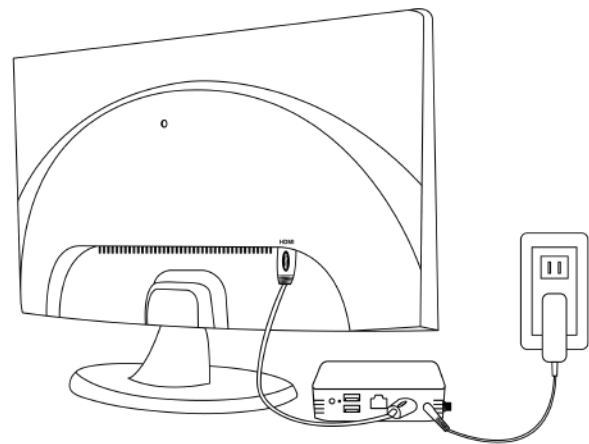

DDS 与 DDS PRO 比较表

	DDS	DDS PRO
版 型	12 个	15 个标准 + 无限自订
支援电视机尺寸	4K (3840x2016)	4K (3840x2016)
储存空间	4 GB	5 GB
叫号管理	2 个	1 个
显示天气时间	✓	-
网路更新资料	✓	✓
横式样版	✓	✓
直式样版	-	✓
YouTube影片/直播	✓	-
中央集中管理	-	✓
显示PDF档案	-	✓
RTSP现场直播	-	✓
RSS热门新闻	-	✓
显示URL网页	-	✓
插播&即时讯息	-	✓

接线示意图