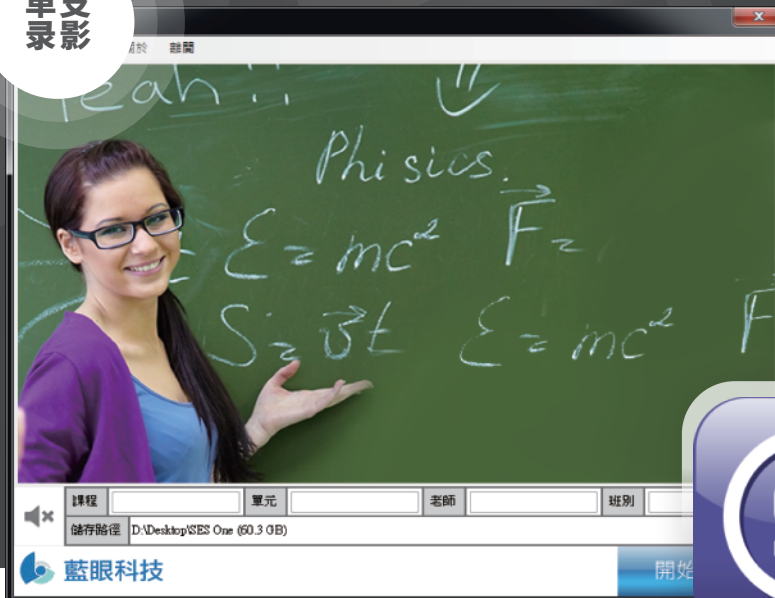

SES One 单路录课软件

for iCam / iCam PRO / iCam Pro Live / iCam Max

课程录制

单支录影

自订名称

超高画质

一般电脑可用

单支录影

简单好用

超画质

- 支援单支 iCam 系列数位摄影机录制
- 可自订课程、单元、老师、班别名称
- 录制后的影片可使用 STB 上课机观看
- 可利用 Montage 软体进行切割、合并等后制工作
- 录制影片可制作成 DVD 光碟，且影像品质细腻清晰
- 影片可上传至 FL / MTS 系统进行长时间典藏存放
- 可利用市售后制软体进行片头片尾制作，或加上字幕
- 相容 LOL 学习在线平台，立刻变身为云端教育单位

扫描看更多