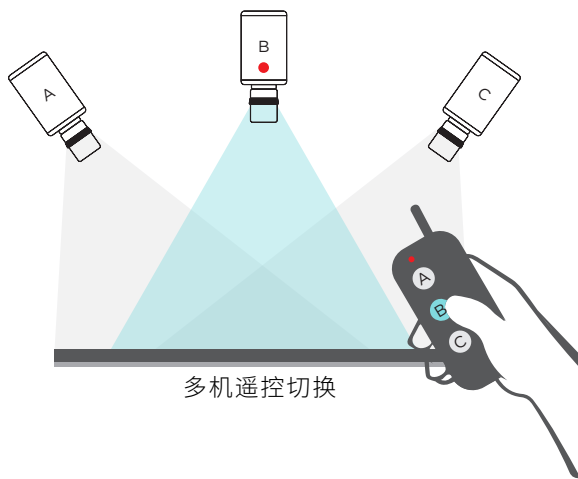

接线示意图

扫描看更多

iFollow 自动追踪多机拍摄技术

电视台拍摄手法

多机拍摄

自动追踪

轻松设定

适用各种场合

- ▶ 蓝眼科技请教知名电视台的专业摄影团队，针对各种场合应用，仿照电视台的拍摄手法，研发了 iFollow 新型态的拍摄手法，运用多支固定方向拍摄的 iCam 系列超高画质数位摄影机，多机同时捕捉现场画面。
- ▶ 每支摄影机的对焦十分清晰且拍摄范围明确，绝对不会漏掉任何宝贵镜头，可以在瞬间输出最合适且最完美的上课影片。

自动追踪

多机遥控切换

扫描看更多

FS

扇形感应器

感应范围可达2.5公尺
可随意调整感应敏感度