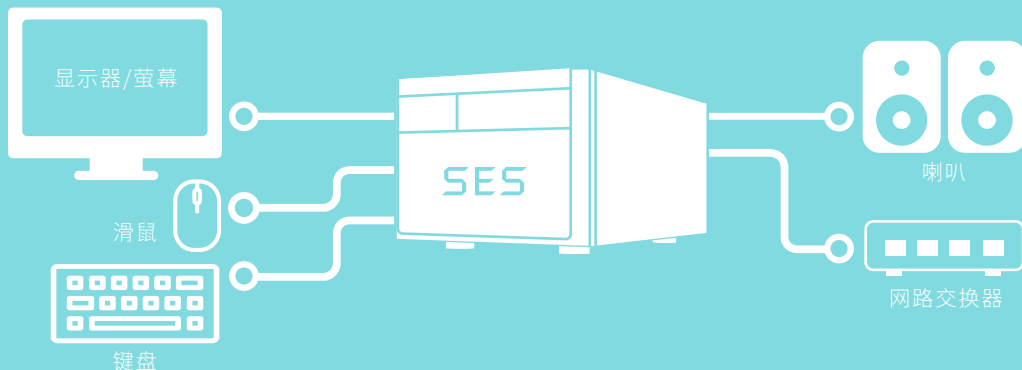

专业版

- 针对 6 支 iCam 系列摄影机同时录制
- 手动与课表选单全自动化录影
- 影音同步不延迟画面流畅不卡顿
- 贴心好用的片语设计让您操作选单化
- Full HD 1080P 超高画质影音同步录影
- 瞬间派送课程至 STB 上课机供学员观看
- 支援修护损坏影片及多部影片合并功能
- 延后下课功能确保精彩内容完整录制

旗舰版

- 针对 6 支 iCam 系列摄影机同时录制
- 支援 SCT 远程控制(电脑与行动装置)
- 允许高达 20 台 Livebox 直播现场教学
- 支援 iFollow 自动追踪多机拍摄技术
- 开放式 API , 方便第三方系统整合

扫描看更多