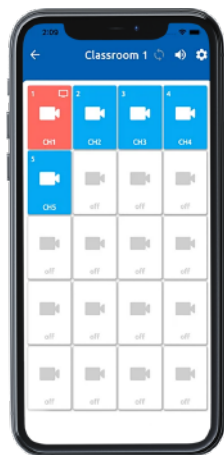

同时遥控多台

频道自由切换

直播机设定

- 可控制并管理多台 Livebox PRO 直播机
- 透过标准 TCP / IP 网路远端切换直播频道
- 可指定或循序切换多个直播频道
- 内建声音控制功能
- 可变更 Livebox PRO 直播机各项设定
- 保护设定值变更, 进入时需要输入密码
- 安装于智慧型手机或平板电脑

HDMI萤幕

Livebox直播机

扫描看更多

SCT 远程控制软体 电脑版&行动版 for SES旗舰版