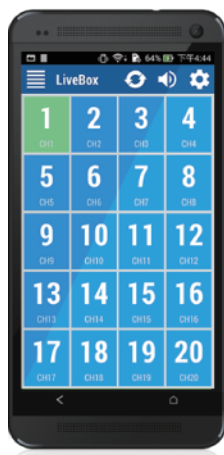

同时遥控多台

频道自由切换

直播机设定

- 可控制并管理多台 Livebox PRO 直播机
- 透过标准 TCP / IP 网路远端切换直播频道
- 可指定或循序切换多个直播频道
- 内建声音控制功能
- 可变更 Livebox PRO 直播机各项设定
- 保护设定值变更, 进入时需要输入密码
- 安装于智慧型手机或平板电脑

HDMI萤幕

Livebox直播机

扫描看更多

SCT 远程控制软体 电脑版&行动版 for SES旗舰版