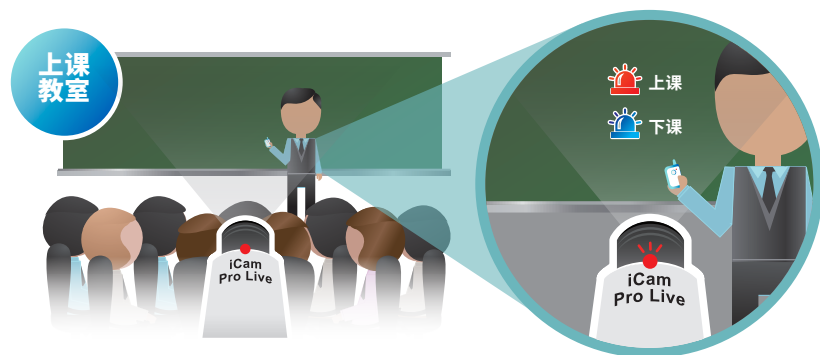

摄录弹指之间

多机拍摄零死角

独创字体强化

立体收音感受

智慧光感提醒

隐私防护全方位

Noise Clear
极净音频

浮水印捍卫版权

日本进口镜头

高解析CD音质

美国影像晶片

- › 蓝光等级 Full HD 1080P 超高画质
- › 每秒 30 幅影像的超动态捕捉
- › 领先双麦克风设计 立体收音效果
- › 高解析 CD 音质 立体声感受
- › 日本进口专业摄影防眩光镜头
- › 美国德州仪器(TI)影像处理晶片(DSP)
- › 日本 SONY Exmor 新一代背照式感光元件
- › 美国德州仪器(TI)声音处理晶片(miniDSP)
- › 独家创新多功能 LED 录影指示灯
- › 业界首创无线遥控上下课
- › 进化版 ePTZ, 更弹性拍摄
- › 完整保护上课学员隐私
- › 版权浮水印设计, 避免盗用
- › 适合所有书写版的字体强化功能
- › 独创 iFollow 自动追踪多机拍摄技术
- › Noise Clear 降低背景噪音, 等化改善音质