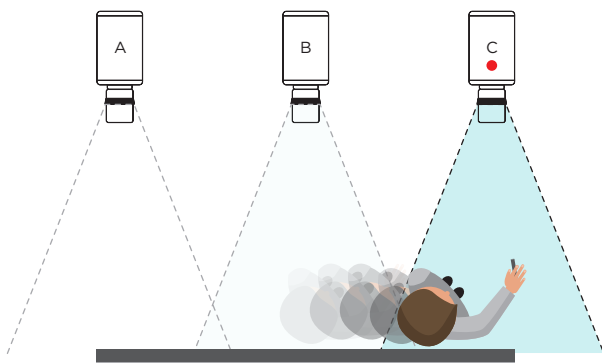

接线示意图

扫描看更多

iFollow 自动追踪多机拍摄技术

电视台拍摄手法

多机拍摄

自动追踪

轻松设定

适用各种场合

- ▶ 蓝眼科技请教知名电视台的专业摄影团队，针对各种场合应用，仿照电视台的拍摄手法，研发了 iFollow 新型态的拍摄手法，运用多支固定方向拍摄的 iCam 系列超高画质数位摄影机，多机同时捕捉现场画面。
- ▶ 每支摄影机的对焦十分清晰且拍摄范围明确，绝对不会漏掉任何宝贵镜头，可以在瞬间输出最合适且最完美的上课影片。

自动追踪

多机遥控切换

扫描看更多

FS

扇形感应器

感应范围可达2.5公尺
可随意调整感应敏感度