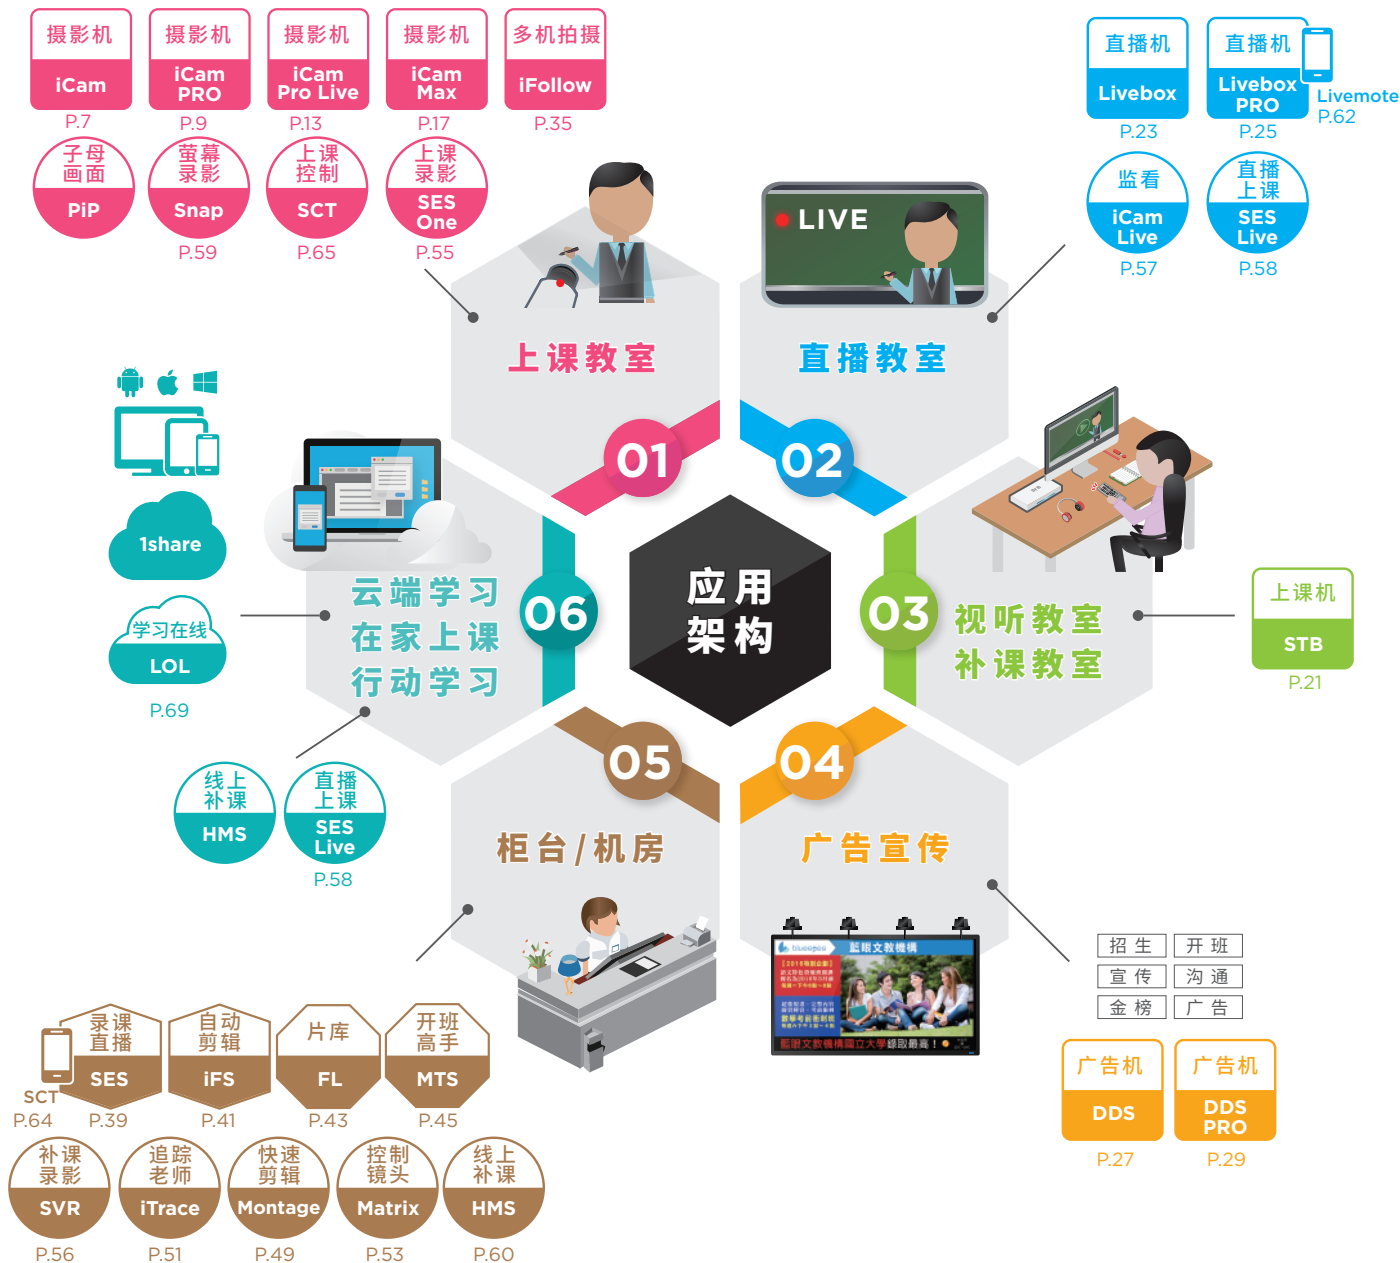

珍惜每位客户意见
致力维持高满意度

BlueEyes[®]

SYSTEM DIAGRAM

系统架构

■ 硬件 ● 软体 □ 工作站 ● 伺服器 ☁ 服务

BlueEyes[®]

HARDWARE

教育培训专用设备