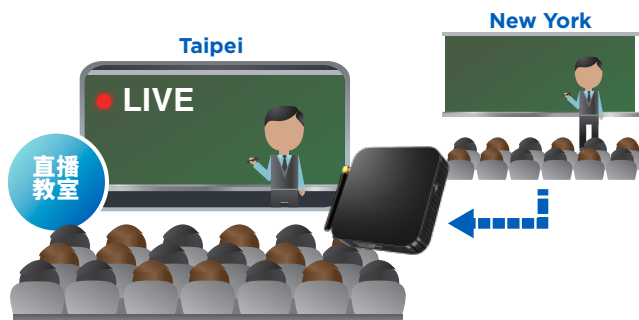

透过 Wi-Fi
快速影音

教室弹性运用

支援多样来源

- 解决教室内座位不足与异地同步教学问题
- 适用 SES 旗舰版与 iCam 系列摄影机
- Full HD 1080P 超高画质直播影像
- HDMI 纯数位讯号, 影音同步流畅输出
- 内建 20 个直播频道, 可透过手机遥控或滑鼠切换
- 搭配 iFollow 多机拍摄, 可自动切换画面
- 采用专用机设计, 开机迅速, 免维护

异地同时上课 知识分享无界限