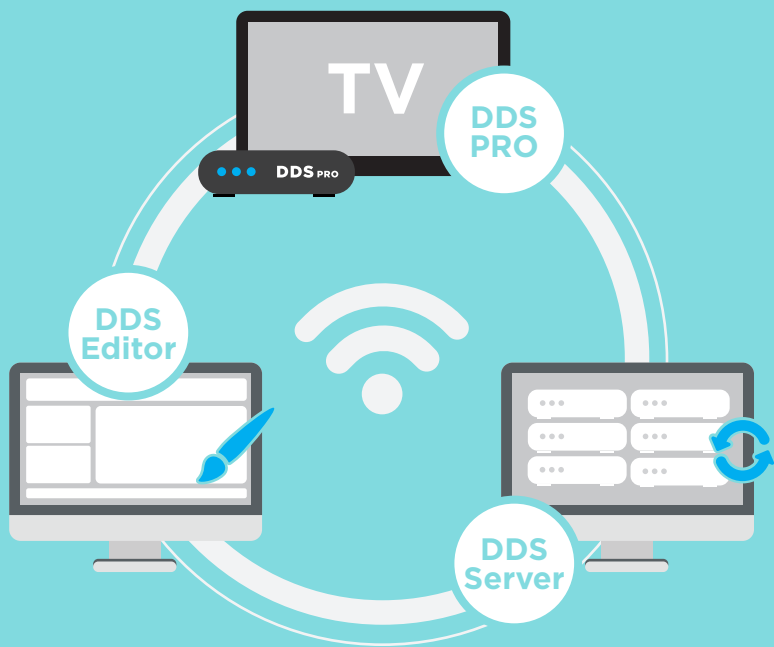

- 提升企业与专业形象、凝聚客户与员工向心力
- 普通电视华丽变身为多媒体互动电子看板
- 4K 高画质播放，打造五星级的视觉飨宴
- 创新预览画面，轻松调整达到完美境界
- 快讯插播消息无远弗届，通知零时差
- 影片图片、PDF 广告文宣定时或循环播放
- 呈现社群或官网资讯，营造共享互动
- 总部一键启动，全球各地同步更新
- 多种样板+自创，打造客制化时尚风貌
- 智慧休眠节能省电，吸睛广告有效放送
- 全新设计跑马灯，丰富资讯快速更迭

一键更新全部

轻松管理所有广告机

4K 高传真播放

领先同业最动人画质

画面真实预览

广告输出完美呈现

扫描看更多