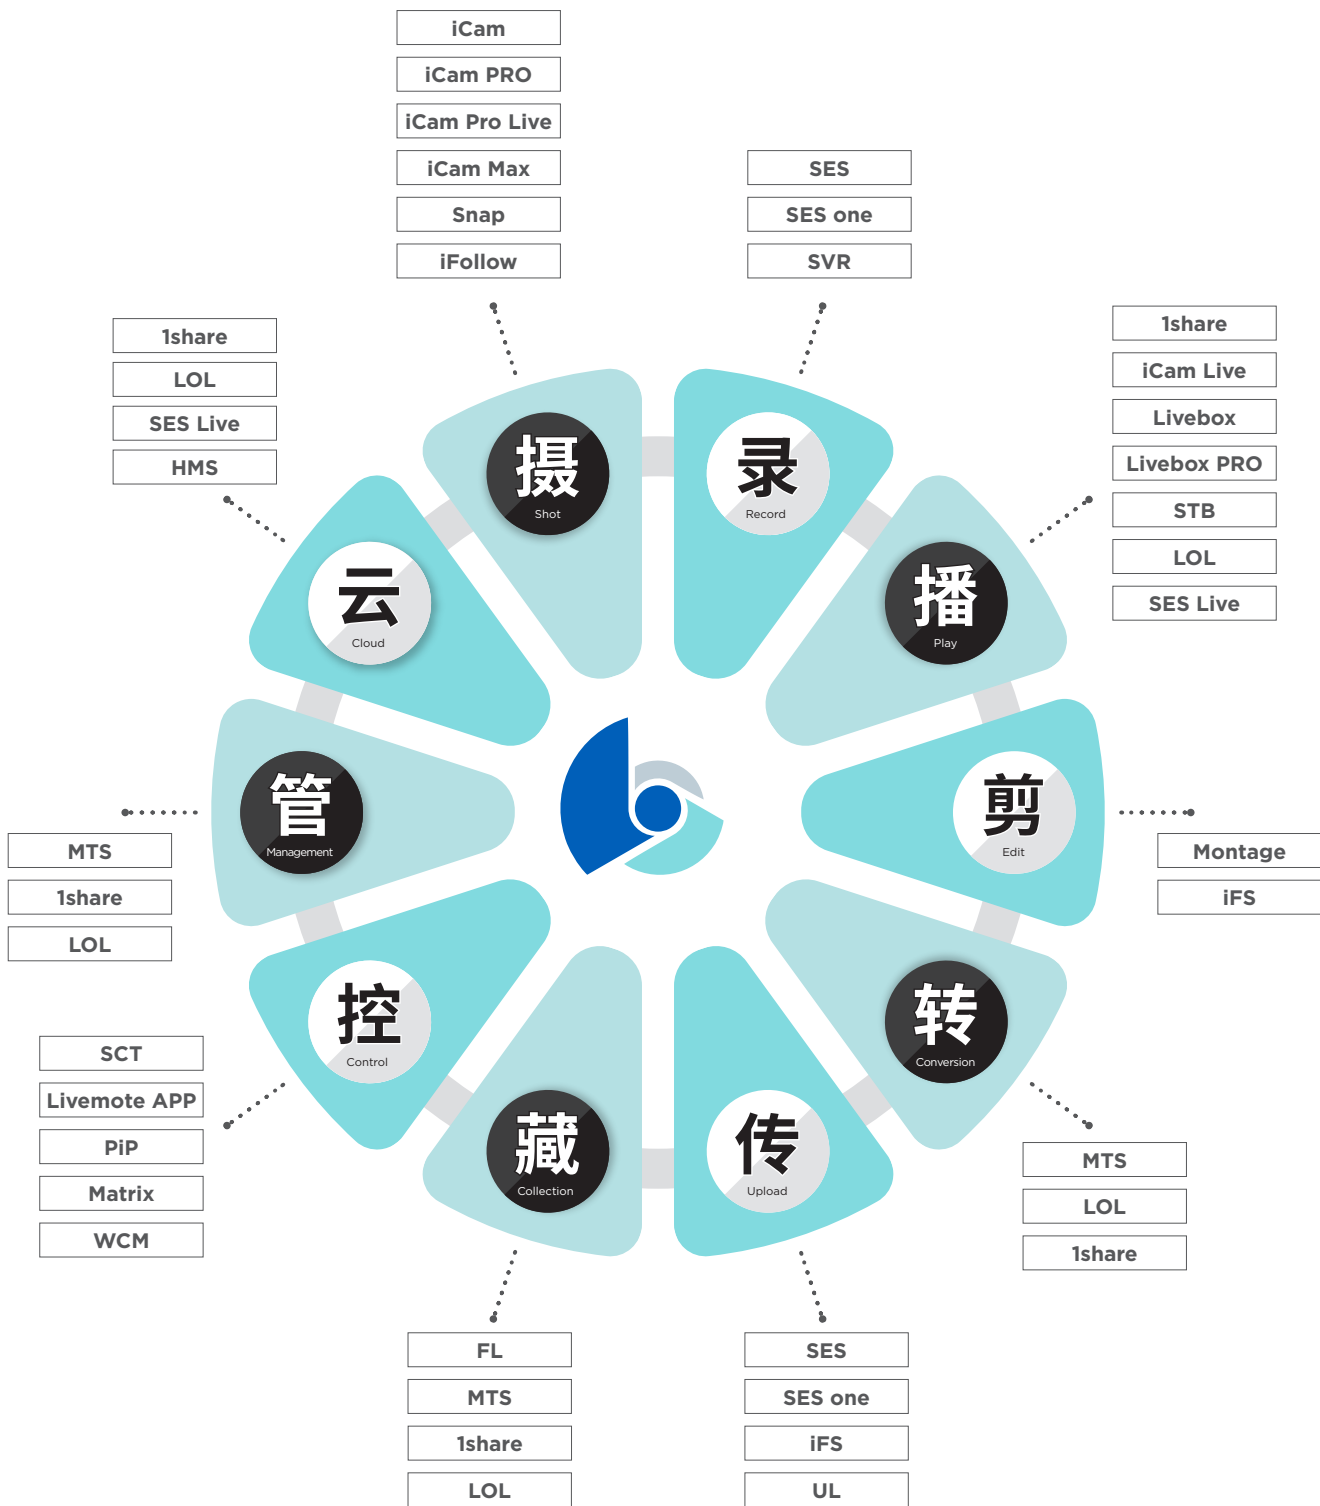

珍惜每位客户意见
致力维持高满意度

BlueEyes[®]

SYSTEM DIAGRAM

系统架构

■ 硬件 ● 软体 □ 工作站 ● 伺服器 ☁ 服务

BlueEyes[®]

HARDWARE

教育培训专用设备