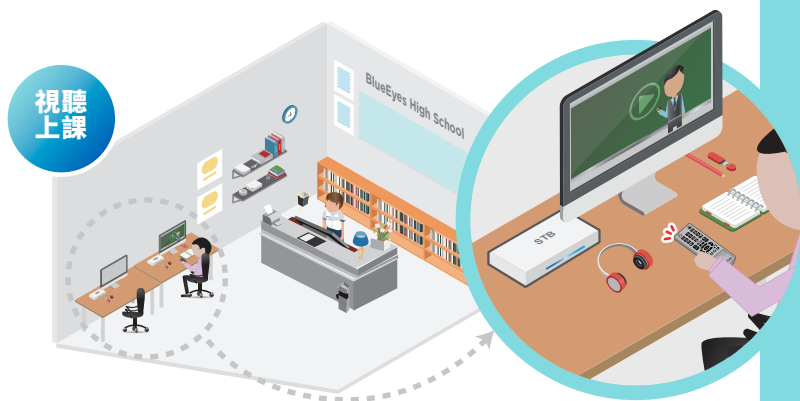

超值划算价格

红外线/线控

可相容旧萤幕

- 防盗防拷设计, 影片绝不外流
- HDMI 数位讯号, 画面音质超清晰
- 播放中画面可任意放大, 细节一览无遗
- 独创秒进秒退与章节功能, 观课超好用
- 采用硬体解压缩技术, 画面流畅不卡顿
- 学员使用遥控器操作, 免教学人人会用
- 技艺专属的慢放控制, 分解老师动作的细节
- 可针对影片中任一片段重复循环播放

視聽
上課

学习秒瞬间

秒进秒退 为解题而生