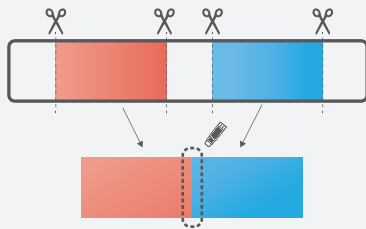

- 切割合并、分镜混编与知识点制作三大组成
- 针对单一或多部影片进行快速切割或合并
- 支援 iFollow 多机拍摄技术,产生混编后的新影片
- 插入章节标记,常用于知识点解答的录制
- 剪辑前后的画质完全无损,不因剪辑造成画质降低
- 可快速产生剪辑完成影片,节省人事支出成本
- 同时编辑三部影片画面,输出影片同电视台拍摄效果

三大优势

切割合并