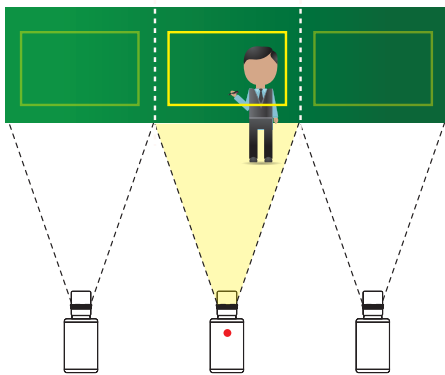

- 在 iFollow 多机拍摄环境下,自动追踪讲师讲课所在位置
- 学生起立发问时自动侦测,主要摄影机立刻切换拍摄学员
- 单一套 iTrace 软体支援高达 6 支图像分析用摄影机与 10 台 SES 工作站
- 管理者可自行圈选侦测范围(ROI)
- 单一支图像分析用摄影机支援高达 32 个老师 ROI, 64 个学生 ROI
- 管理者可根据现场环境调整侦测敏感度,确保图像分析更加准确
- 当侦测范围内有两人以上同时存在时,软体可选择继续动作与否
- 自动分辨讲师与其他参与者,预设以第一人为恒常追踪目标
- 管理者可直觉看到目前图像分析用摄影机侦测到的 ROI 状态
- 可调整被侦测者进入 ROI 区块的延迟触发时间
- 按照教室设定不同的 ROI 时间表,可针对讲师定义专属 ROI