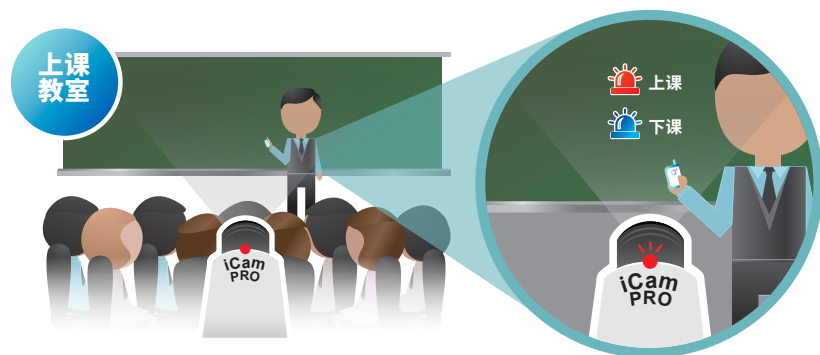

Noise Clear
极净音频

浮水印捍卫版权

日本进口镜头

高解析CD音质

美国影像晶片

- › 蓝光等级 Full HD 1080P 超高画质
- › 每秒 30 幅影像的超动态捕捉
- › 领先双麦克风设计 立体收音效果
- › 高解析 CD 音质 立体声感受
- › 日本进口专业摄影防眩光镜头
- › 美国德州仪器(TI)影像处理晶片(DSP)
- › 日本 SONY Exmor 新一代背照式感光元件
- › 美国德州仪器(TI)声音处理晶片(miniDSP)
- › 独家创新多功能 LED 录影指示灯
- › 业界首创无线遥控上下课
- › 进化版 ePTZ ,更弹性拍摄
- › 完整保护上课学员隐私
- › 版权浮水印设计, 避免盗用
- › 适合所有书写版的字体强化功能
- › 独创 iFollow 自动追踪多机拍摄技术
- › Noise Clear 降低背景噪音, 等化改善音质