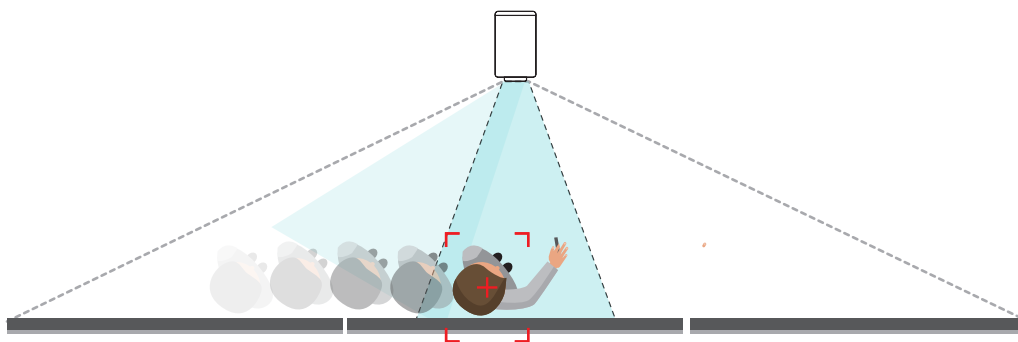

- 日本 SONY Exmor 新一代 4K 感光元件
- 高達 828 萬像素的攝影高解析有效畫素
- 藍光等級 Full HD 1080P 超高畫質輸出
- 高傳真 CD 音質，以最先進 AAC 技術壓縮
- 先進的影像識別與跟蹤算法，達成教學智慧跟蹤
- 鏡頭自動追蹤並柔順跟隨老師，自動判斷不受干擾
- 支援 iFollow 自動追蹤多機拍攝技術
- 內建超廣角、無畸變的防眩光專業攝影鏡頭
- 超寬動態曝光，避免投影機等強光背景下造成目標變暗
- 進化版 ePTZ，讓拍攝更加彈性
- 專業廣播 HDMI 界面
- 支援 YouTube、Facebook、OBS 直播
- 內建 2D+3D 數位降噪功能，畫質更銳利
- 採用 POE 供電，提升穩定性，省下佈線成本

先進的影像識別與跟蹤算法，達成教學智慧跟蹤