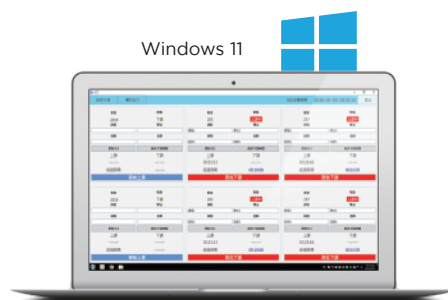

預約
提醒

android

iOS

電腦版/行動版

常用詞片語

設定下課時間

控制上下課

貼心提醒時間

掃描即用

電腦版

- 使用其他電腦來控制 SES 的錄影作業
- 單一台 SES 錄課系統允許 17 台電腦控制上下課
- 自動同步更新課表錄影的即時狀態
- 可設定每台電腦個別登入帳號的使用權限
- 設置密碼保護, 安全性高, 非授權者無法使用
- 內建片語庫功能, 常用詞不用重新打字輸入
- 相容 iFollow 自動追蹤多機拍攝方式
- 安裝於 Windows 桌機或筆電

行動版

- 可管理高達 5 台 SES 超高畫質錄課系統工作站/軟體
- 單一台 SES 系統允許 17 台手機或平版控制上下課
- 自動同步更新課表錄影的即時狀態
- 可設定每個裝置個別登入帳號的使用權限
- 可輸入課程、單元、老師、班別等影片相關資訊
- 內建片語庫功能, 常用詞不用重新打字輸入
- 自行設定下課時間, 講師無掛慮可專心上課
- 下課前與斷線時, 自動以聲音與畫面提醒使用者
- 可查詢 SES 系統的 CPU、記憶體與硬碟使用狀態
- 二維條碼(QRcode)快速設定, 省下資料建置時間
- 安裝於智慧型手機或平版電腦