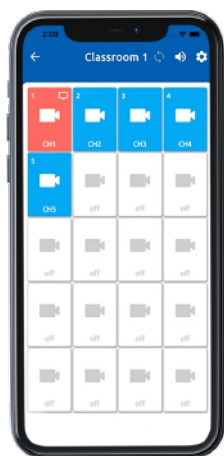

頻道
切換

多台
管理

android

iOS

聲音控制

設定密碼保護

同時遙控多台

頻道自由切換

直播機設定

- 可控制並管理多台 Livebox PRO 直播機
- 透過標準 TCP/IP 網路遠端切換直播頻道
- 可指定或循序切換多個直播頻道
- 內建聲音控制功能
- 可變更 Livebox PRO 直播機各項設定
- 保護設定值變更，進入時需要輸入密碼
- 安裝於智慧型手機或平版電腦

HDMI螢幕

Livebox直播機

掃描看更多