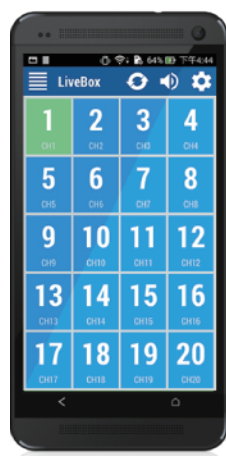

頻道
切換

多台
管理

android

iOS

聲音控制

設定密碼保護

同時遙控多台

頻道自由切換

直播機設定

- 可控制並管理多台 Livebox PRO 直播機
- 透過標準 TCP/IP 網路遠端切換直播頻道
- 可指定或循序切換多個直播頻道
- 內建聲音控制功能
- 可變更 Livebox PRO 直播機各項設定
- 保護設定值變更，進入時需要輸入密碼
- 安裝於智慧型手機或平版電腦

HDMI螢幕

Livebox直播機

掃描看更多