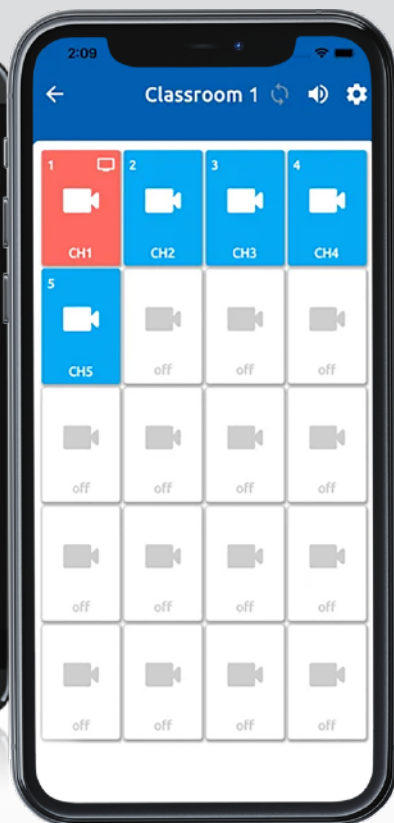

Livemote 遙控器軟體APP for Livebox / Livebox PRO

遠端控制 Livebox

直播頻道切換

聲音控制

設定保護

多台管理

設定直播機

聲音
控制

頻道
切換

多台
管理

android

iOS

聲音控制

設定密碼保護

同時遙控多台

頻道自由切換

直播機設定

- 可控制並管理多台 Livebox PRO 直播機
- 透過標準 TCP/IP 網路遠端切換直播頻道
- 可指定或循序切換多個直播頻道
- 內建聲音控制功能
- 可變更 Livebox PRO 直播機各項設定
- 保護設定值變更，進入時需要輸入密碼
- 安裝於智慧型手機或平版電腦

HDMI螢幕

Livebox直播機

掃描看更多