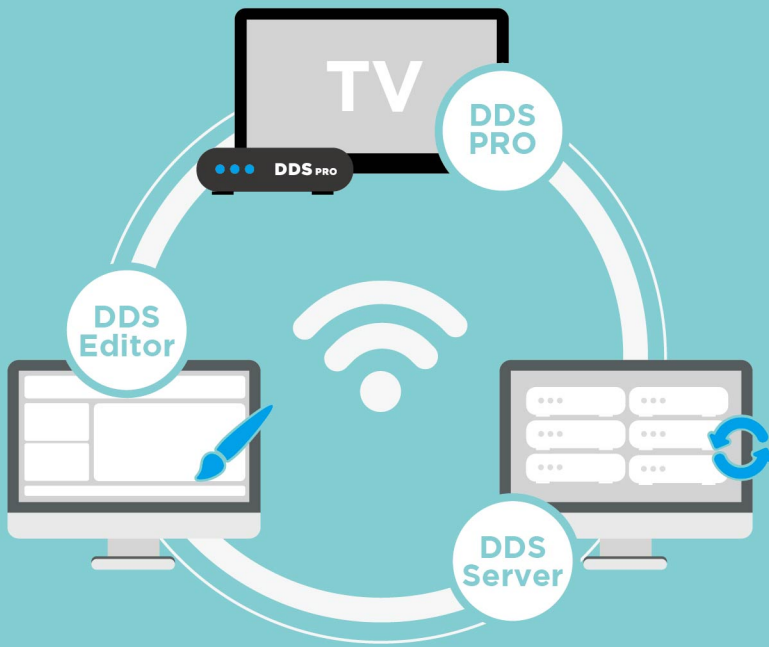

一鍵更新多台

塑造專業形象

- > 提升企業與專業形象、凝聚客戶與員工向心力
- > 普通電視華麗變身為多媒體互動電子看板
- > 4K高畫質播放，打造五星級的視覺饗宴
- > 創新預覽畫面，輕鬆調整達到完美境界
- > 內嵌YouTube影片，拉近與世界的距離
- > 快訊插播消息無遠弗屆，通知零時差
- > 報時與天氣顯示，迅速成為目光焦點
- > 影片圖片、PDF廣告文宣定時或循環播放
- > 呈現社群或官網資訊，營造共享互動
- > 總部一鍵啟動，全球各地同步更新
- > 多種樣板+自創，打造客製化時尚風貌
- > 智慧休眠節能省電，吸睛廣告有效放送
- > 全新設計跑馬燈，豐富資訊快速更迭