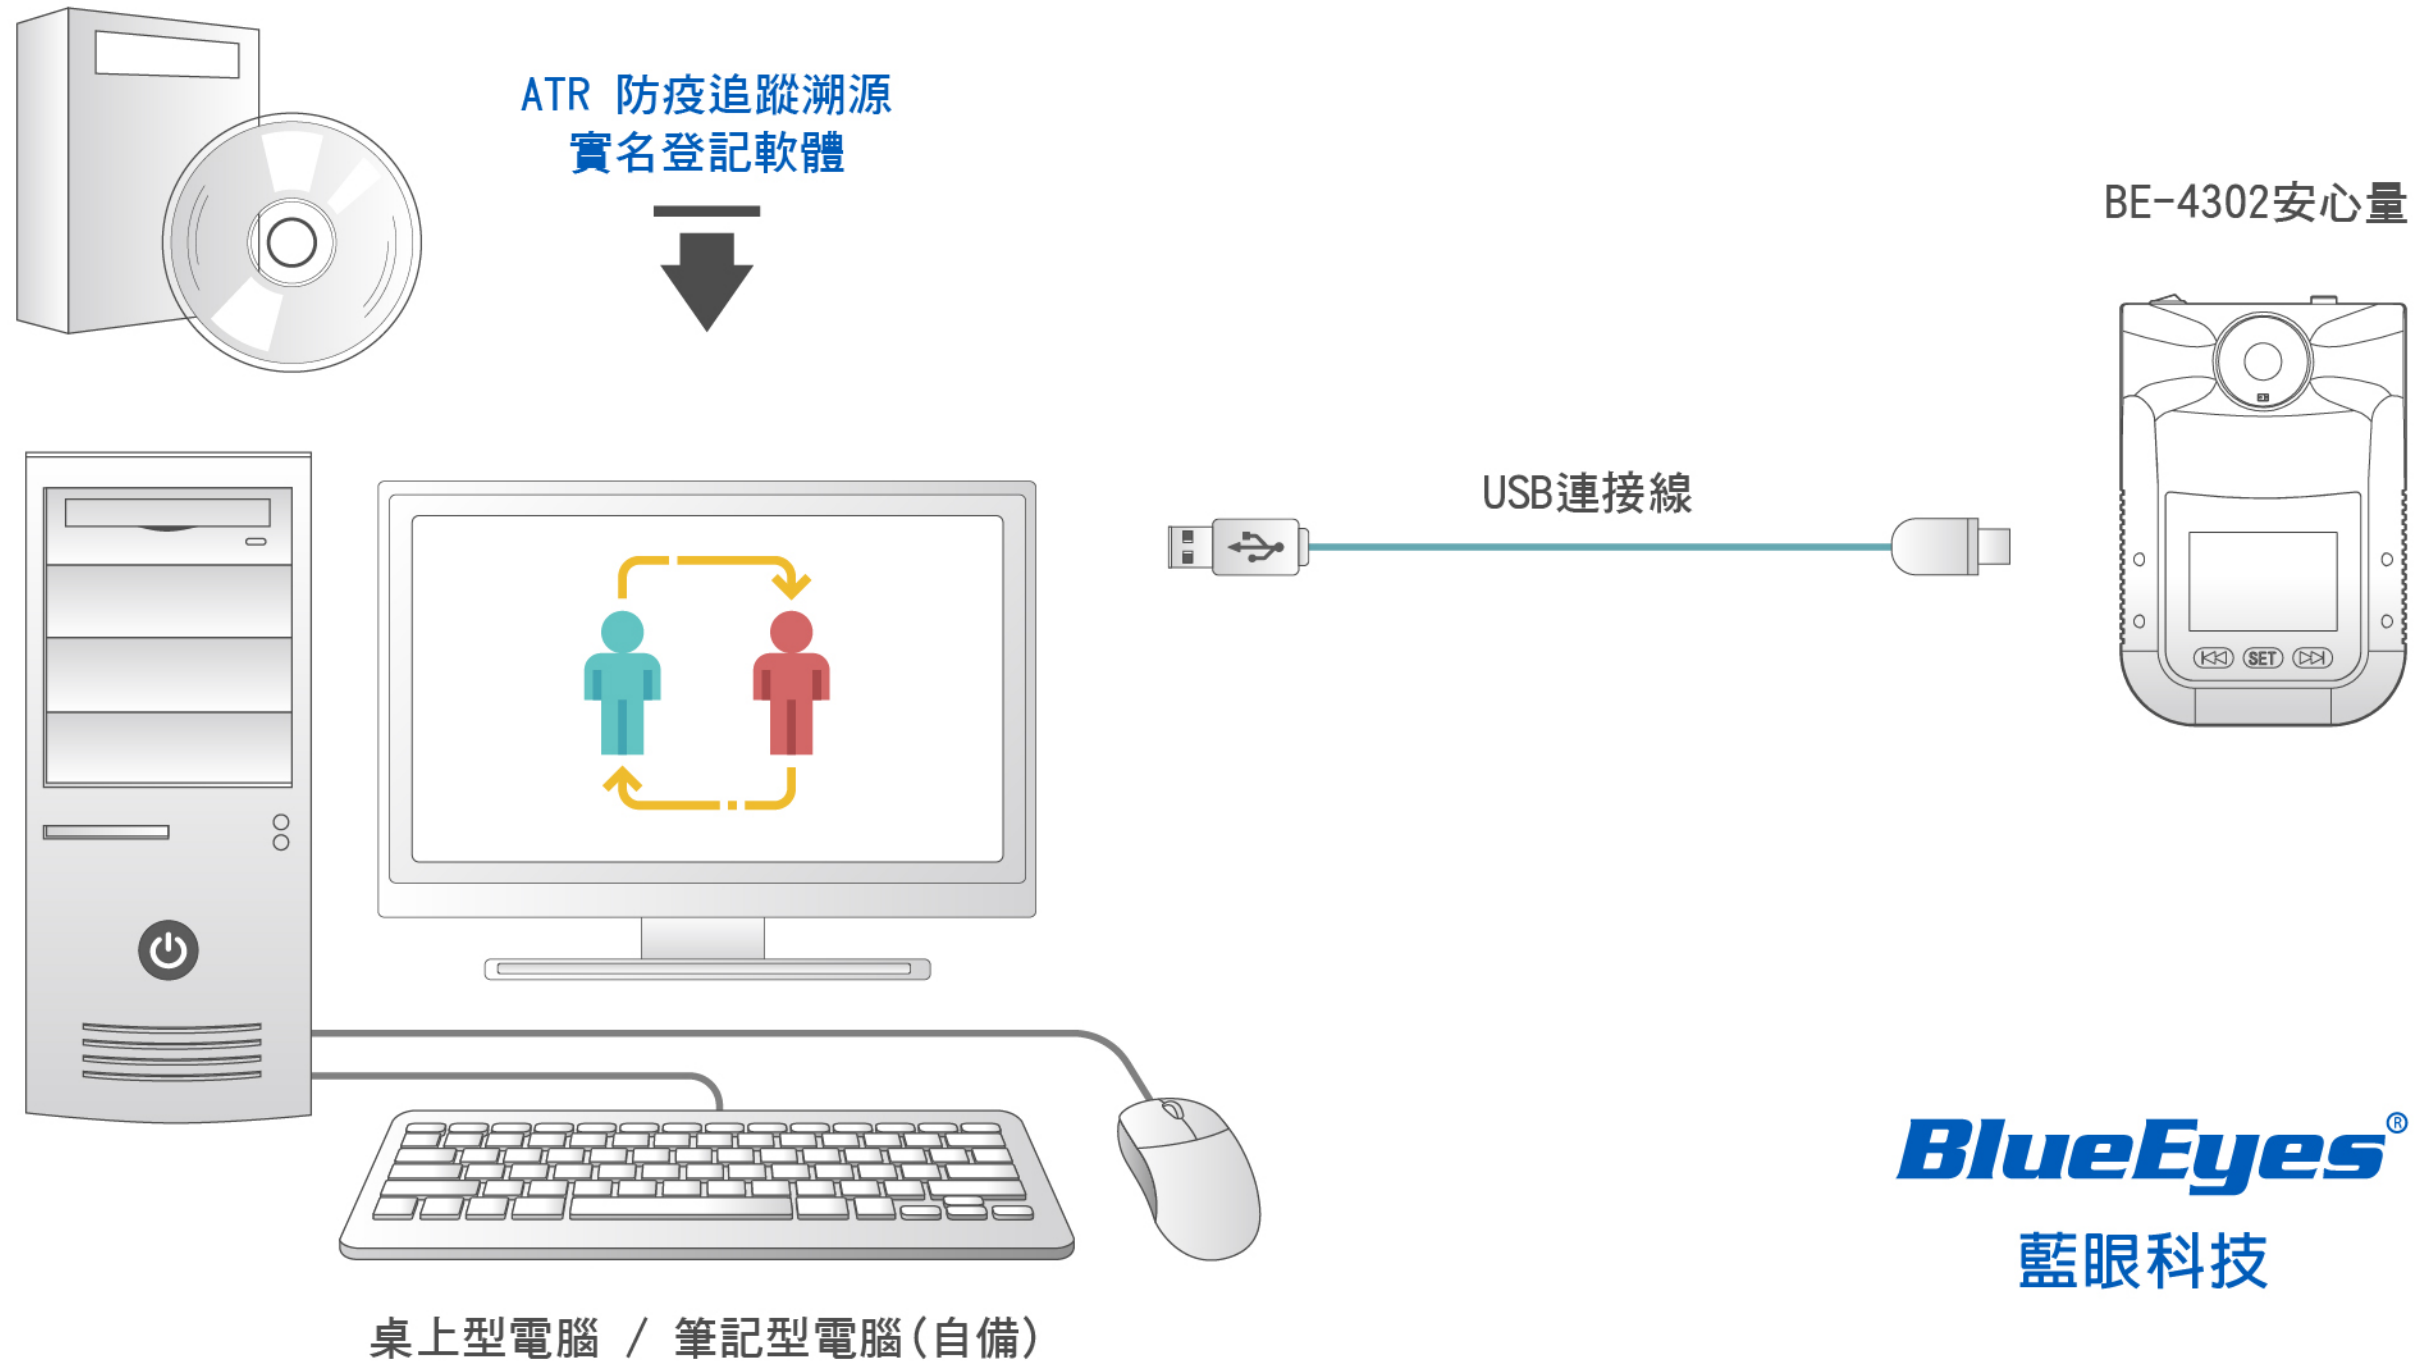

自主量測與登記

節省人力與時間

基於防疫與防治需要，店家必須針對訪客進行體溫量測、聯絡方式登記或身分資料登記，貫徹有效掌握接觸者之公共場所活動史。

目前店家的焦點常放在測量來訪者的體溫，但這僅僅是防範疫情的第一道防線，並無法有效啟動防治作為，達成職場疫情調查及接觸者匡列與檢查。待疫情在店家周遭爆發後，中央指揮中心會對每一個確診個案都啟動疫調匡列接觸者，調查個案發病前14天起到隔離期間所有活動行程及接觸對象。如果店家在量體溫外，還能做到實名制或實聯制登記，對於疫調幫助非常大，利人又利己。

藍眼科技

ATR 防疫追蹤溯源實名登記軟體

結合測溫儀打造無接觸環境

保障工作人員與受訪者安全，來訪訪客可自主量測體溫、主動登記資料，現場無需人員看守，訪客達成快速登記與測量體溫，非常適合各行各業使用，築起防疫的堅固安全城牆。確保每位進入店家的訪客都屬於無發熱狀態，同時完成聯絡方式或個人身分登記作業。

搭配使用 效果加倍

滿足更多應用場景

可整合以下設備使用

讀卡機

指紋機

條碼掃描機

產品連線架構圖

可與 BE-4302 安心量測溫儀搭配使用量測溫度

特色

- 供機關人員量測體溫，並登記後快速通關
- 量測溫度後，輸入行動電話號碼，達成實聯制紀錄
- 量測體溫後，輸入身分證號碼，達成實名制紀錄
- 整合BE-4302安心量測溫儀，以非接觸方式自主量測體溫
- 整合讀卡機，使用感應卡自主登記
- 安裝在Windows 10電腦，簡單方便容易上手

功能

實名制登記	訪客測量溫度後，輸入身分證字號後自動登記
實聯制登記	訪客測量溫度後，輸入行動電話後自動登記
整合BE-4302 安心量	切換溫度量測單位，攝氏或華氏 自訂警報溫度值 自訂語音播報音量大小 螢幕背光開啟或關閉 輸出信號類型，開關或觸發模式 切換語音播報語言，國語或英語
系統設定	系統保護密碼功能 連線密碼設定功能 新增卡片功能 訊息顯示秒數設定
整合讀卡機	新增卡號 匯入或匯出卡片資料 針對單一或多個卡片啟用或停權
溫度日誌	可選定日期查詢溫度量測記錄
遠端監控	可透過ATR Client軟體，調閱溫度量測記錄